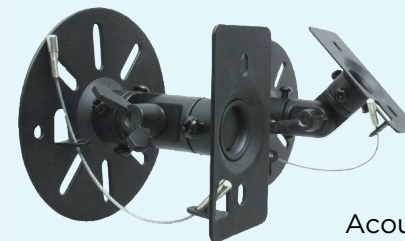

Features:

- External amplifier
- Stereo
- Colours: black, white

MOUNTING BRACKETS

Acouspade /
Acouspade Classic

Acouspade XLS

U L T R A S O N I C
A U D I O T E C H N O L O G I E S

VODNIKOVA CESTA 28

1000 LJUBLJANA SLOVENIA